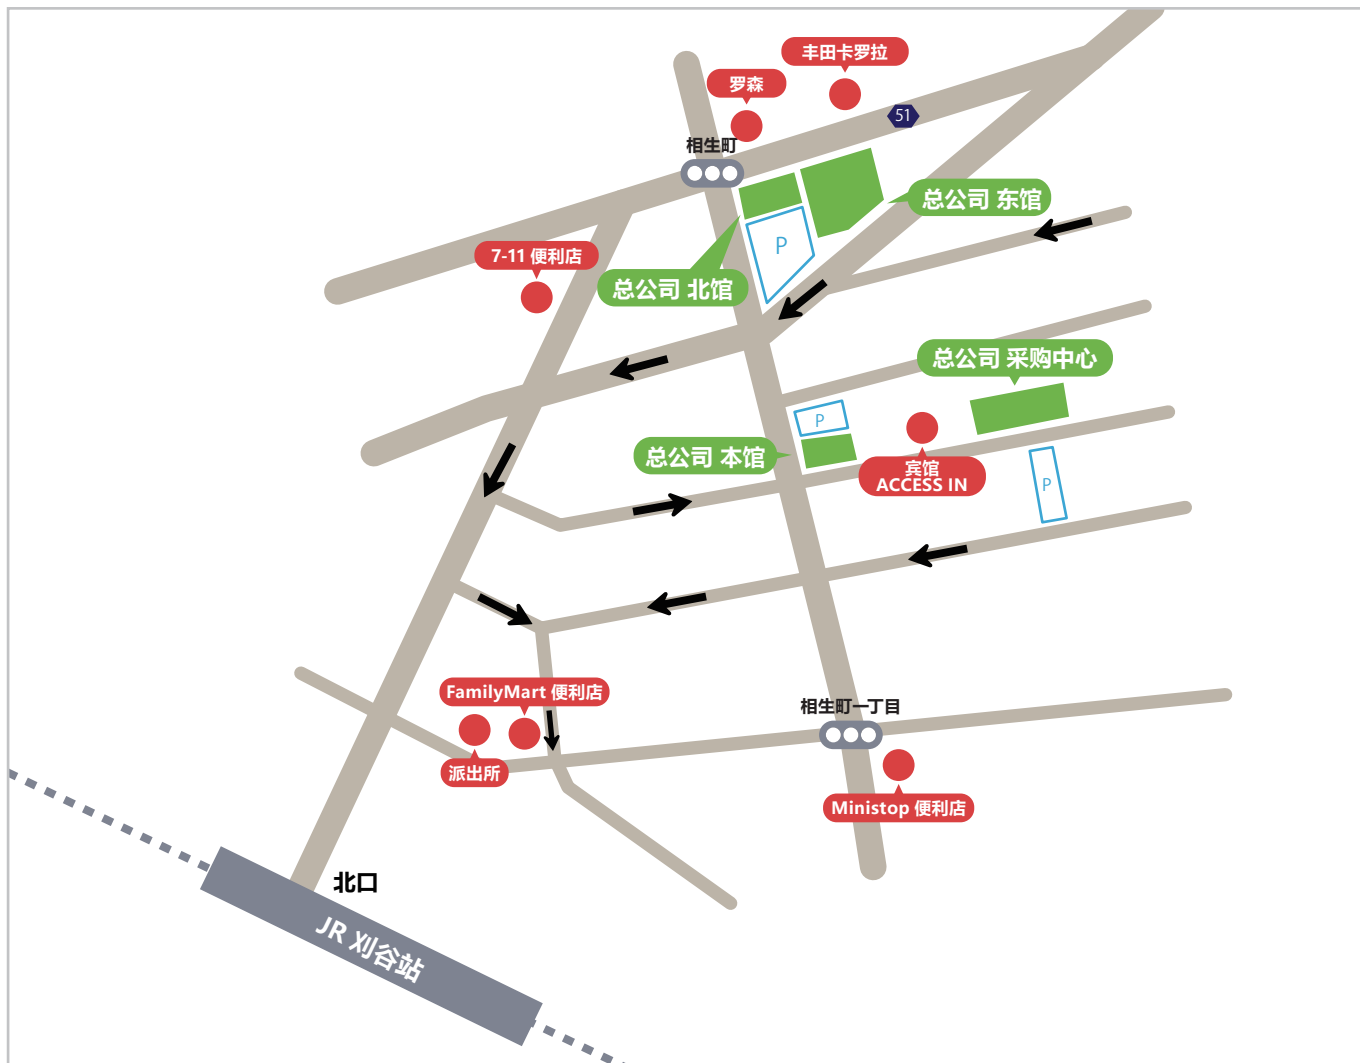

地址

株式会社东阳 总公司 本馆 / 北馆 · 东馆 / 总公司 采购中心

总公司 本馆

地址	爱知县刈谷市中山町 3-38 邮编 448-8731
电话	+81 (0) 566-23-1040
传真	+81 (0) 566-23-3572

总公司 北馆 · 东馆

地址	爱知县刈谷市中山町 5-10 邮编 448-8531
电话	+81 (0) 566-23-2040
传真	+81 (0) 566-23-1445