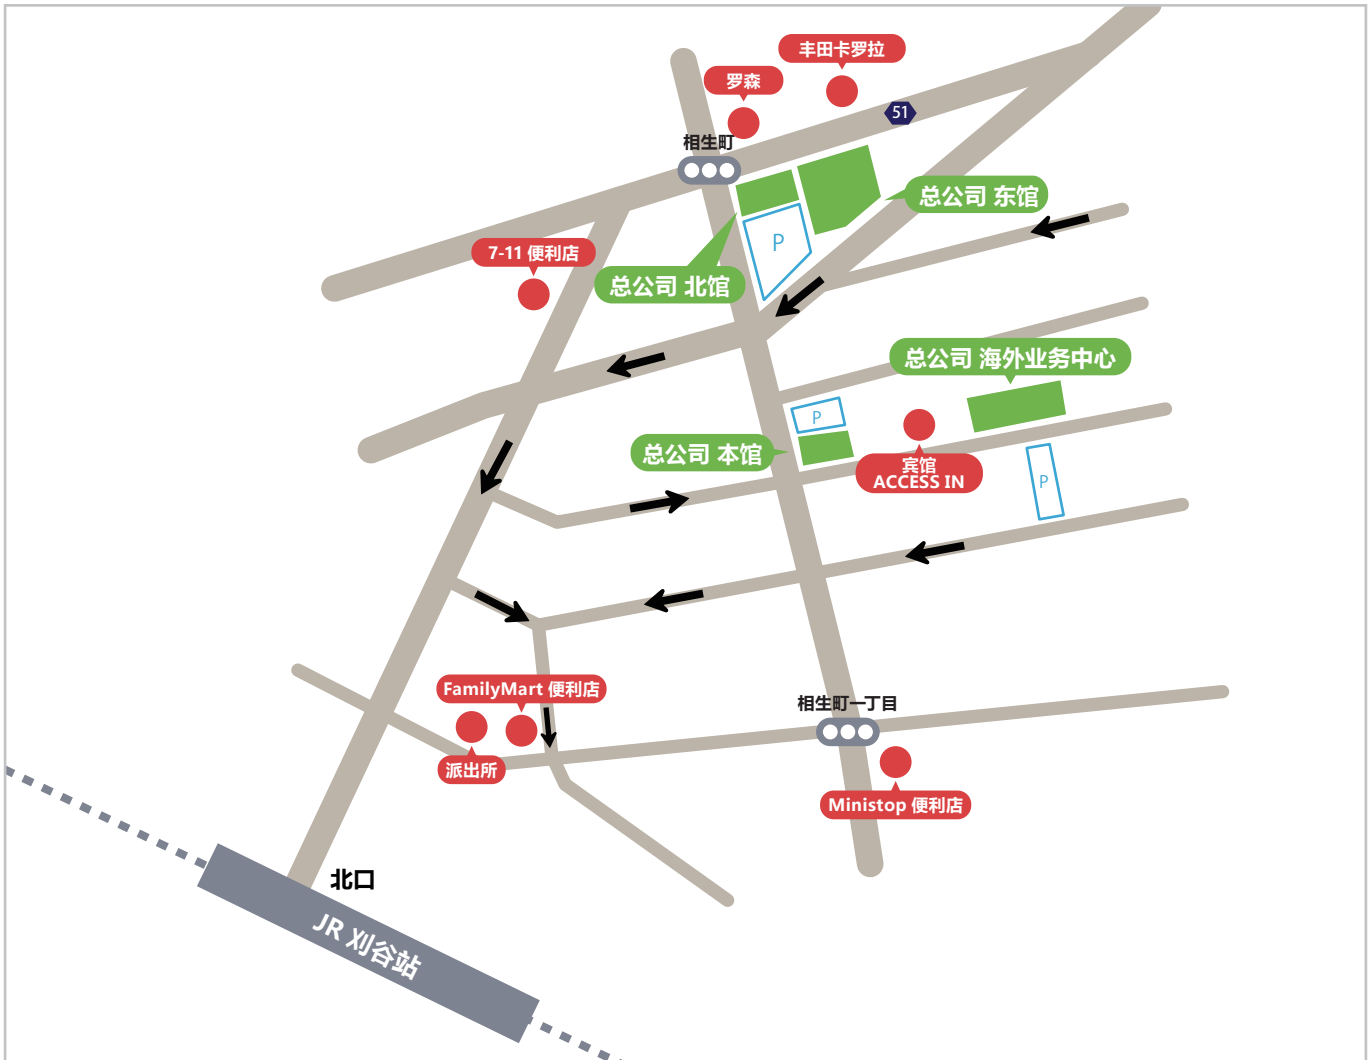

## 地址

株式会社东阳 总公司 本馆 / 北馆 · 东馆 / 海外业务中心

### 乘车路线

乘坐 JR 东海道本线或名铁线至“刈谷站”，北出口步行 6 分钟（从 JR “名古屋站” 乘坐东海道本线丰桥方向的新快速电车至“刈谷站”约 18 分钟）