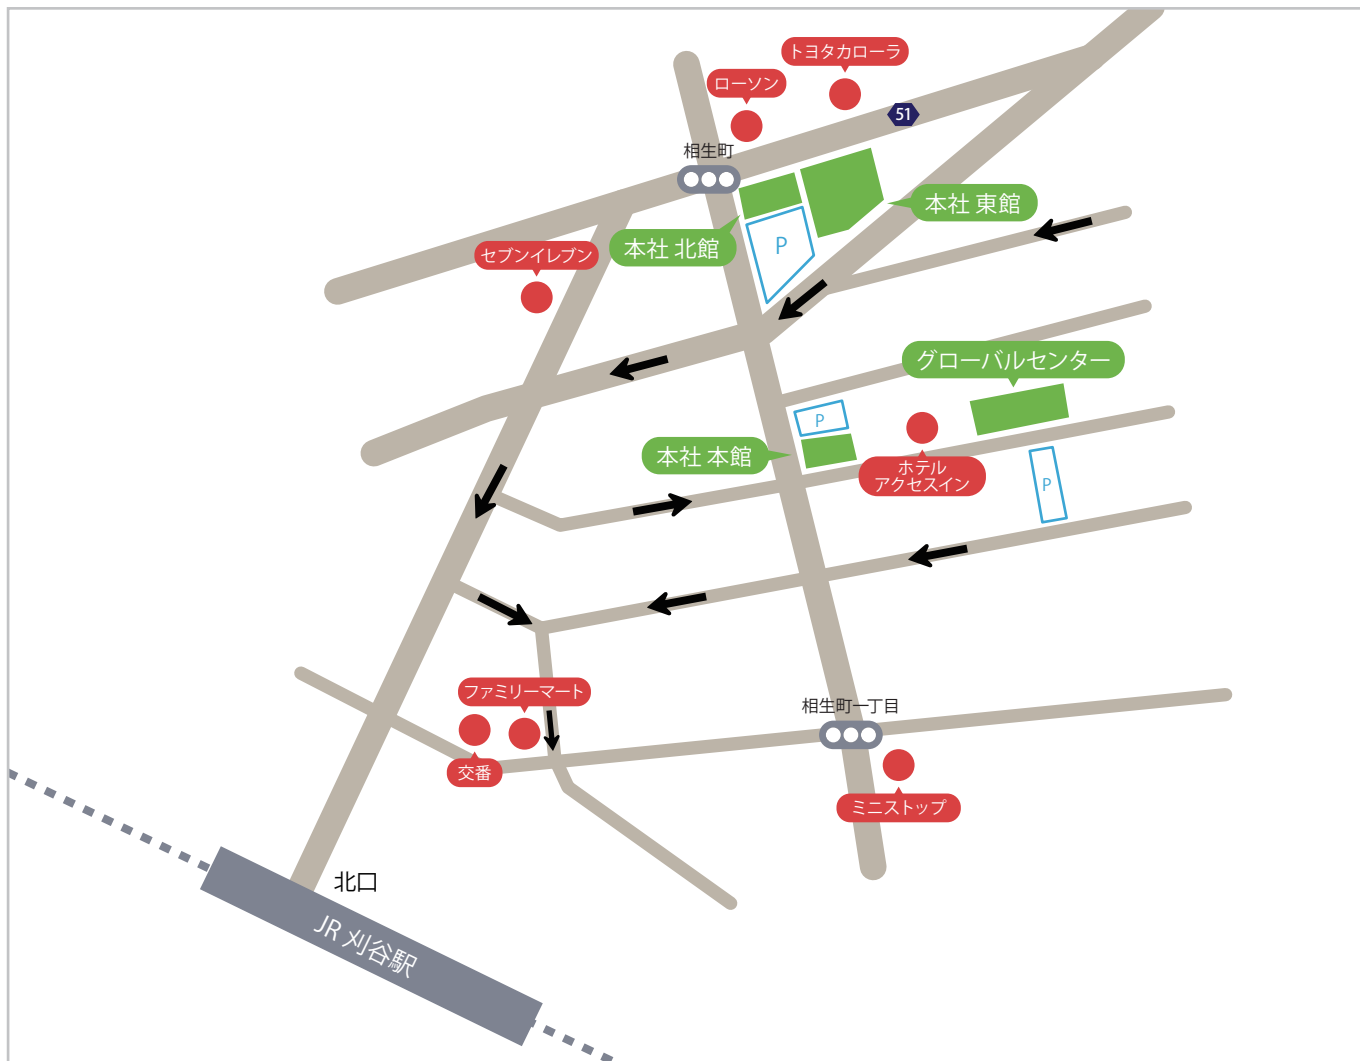

所在地・地図

株式会社東陽 本社本館 / 北館・東館 / グローバルセンター

本社 本館

所在地	〒448-8731 愛知県刈谷市中山町 3-38
電話番号	0566-23-1040
FAX 番号	0566-23-3572

本社 北館・東館

所在地	〒448-8531 愛知県刈谷市中山町 5-10
電話番号	0566-23-2040
FAX 番号	0566-23-1445

グローバルセンター

所在地	〒448-0026 愛知県刈谷市中山町 3-34
電話番号	0566-23-2036
FAX 番号	0566-23-5600

本社 本館

JR 東海道本線・名鉄線「刈谷駅」北口より徒歩 6 分 (JR「名古屋駅」(東海道本線・特別快速豊橋行)から「刈谷駅」までは約 18 分)